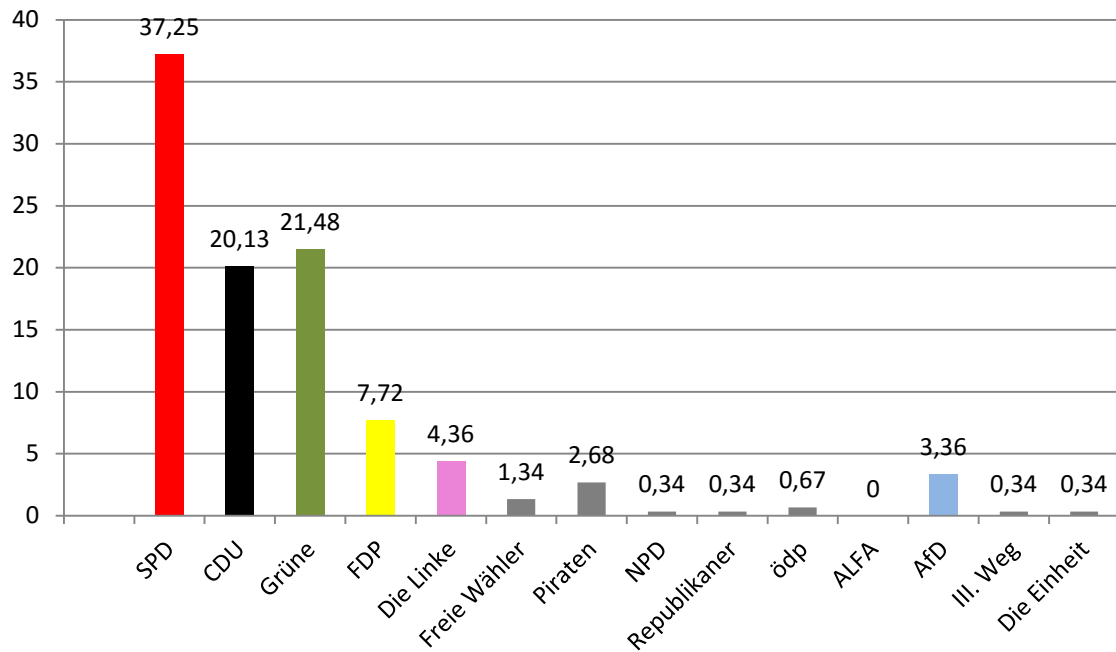

Partei	Landesstimme EG (in %)	Wahlkreisstimme EG (in %)
SPD	37,25	36,91
CDU	20,13	26,17
Grüne	21,48	22,48
FDP	7,72	4,36
Die Linke	4,36	2,35
Freie Wähler	1,34	2,35
Piraten	2,68	3,02
NPD	0,34	
Republikaner	0,34	
ödp	0,67	
ALFA	0	
AfD	3,36	2,35
III. Weg	0,34	
Die Einheit	0,34	

Landesstimme EG (in %)

Wahlkreisstimme EG (in %)